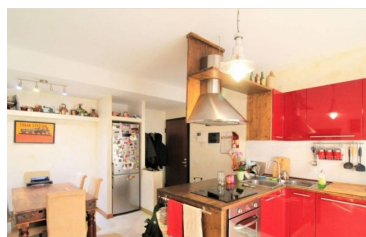

idea immobiliare

di Gaiaschi Claudia

Idea Immobiliare di Claudia Gaiaschi

Via Sforza Pallavicino 1 - Piacenza

Tel. 320 1503784

Tipologia: Appartamento
Categoria: Vendita residenziale
Citta'/Zona: MILANO
Indirizzo: paullo
Prezzo: Euro 225000
MQ:
Numero Camere: 2
Soggiorno o Sala: Sala
Riscaldamento: Autonomo
Finiture: Ottime

MILANO. Paullo. In bella zona residenziale, di recente costruzione (2011) , APPARTAMENTO posto al piano rialzato composto da ingresso su zona giorno con soggiorno e angolo cottura in unico ambiente, tre camere da letto , due bagni e terrazzo coperto su due lati della casa. Giardino privato di circa 120 mq. Due cantina al piano seminterrato e posto auto coperto . Parquet zona notte. Riscaldamento a pavimento centralizzato con contatore consumo calorie. Classe energetica B. Pannelli solari per produzione acqua calda. Subito abitabile. Euro 225.000